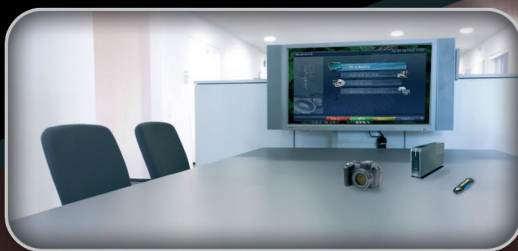

NetClient

REEL MultiRoom solutions

HIGH DEFINITION ENTERTAINER

- Bringt HDTV, Internetradio, Audio- und Videodateien sowie digitale Bilder von der ReelBox, einem PC oder Netzwerkspeicher in jeden Raum des Hauses.
- Stellt das Aufnahmearchiv der ReelBox automatisch per Netzwerk zur Verfügung.
- Einfache Inbetriebnahme durch komfortablen Installationsassistenten
- Überlegene Bildqualität in HDTV-Auflösung (bis 1080i) durch Highend-Multimedia Prozessor und HDMI-Ausgang
- Aufrüstbar zum mobilen Mediaplayer durch interne 2,5" SATA-Festplatte (bis 500GB)