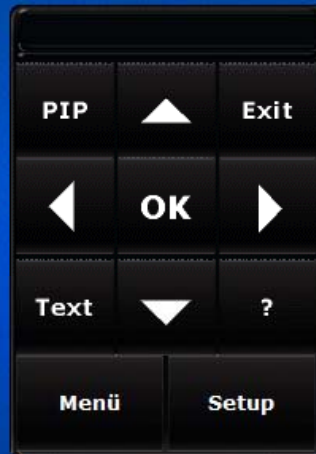

- **Volles Auslesen der EPG Daten des aktuellen Senders**
- **Startzeit, Dauer, Sendungsname, EPG**
- **Konvertierung der Sonderzeichen**

Reel Netclient

Zurück

Fernbedienung

Wohnzimmer

Geräteinfo: ReelNetClient

Versionsinfo:1.4.24

molco.at - REELBOX/NETCLIENT STEUERUNG

- **Alle Tasten der Reel Fernbedienung aufrufbar mit Quittierung**
- **Einfache Möglichkeit zum Beispiel das Setup zu Sperren**
- **Usermacros mit mehreren Tasten möglich**