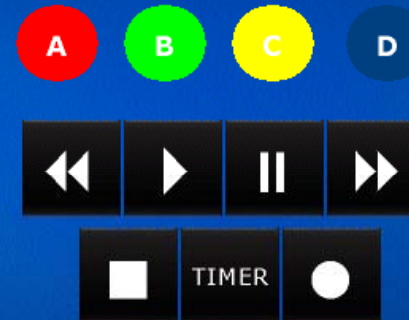

Zurück

bitte wählen:

Wohnzimmer

- **Alternativ Ansicht mit grafischer Zuordnung der Sender**
- **Ersetzt die Bouquet Erstellung durch Platzierung der Favoriten mittels Grafische Icons**
- **Schnelles Umschalten durch direktes Anwählen des Senders über Analogwert**
- **Sendernummer ist aber für den Benutzer irrelevant**

- **Volles Auslesen der EPG Daten des aktuellen Senders**
- **Startzeit, Dauer, Sendungsname, EPG**
- **Konvertierung der Sonderzeichen**

Reel Netclient

Zurück

Fernbedienung

Wohnzimmer

Geräteinfo: ReelNetClient

Versionsinfo:1.4.24

molco.at - REELBOX/NETCLIENT STEUERUNG

- **Alle Tasten der Reel Fernbedienung aufrufbar mit Quittierung**
- **Einfache Möglichkeit zum Beispiel das Setup zu Sperren**
- **Usermacros mit mehreren Tasten möglich**